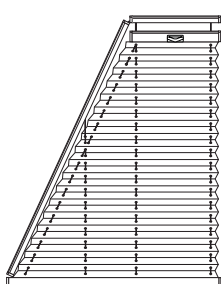

STŘEŠNÍ PLISSE