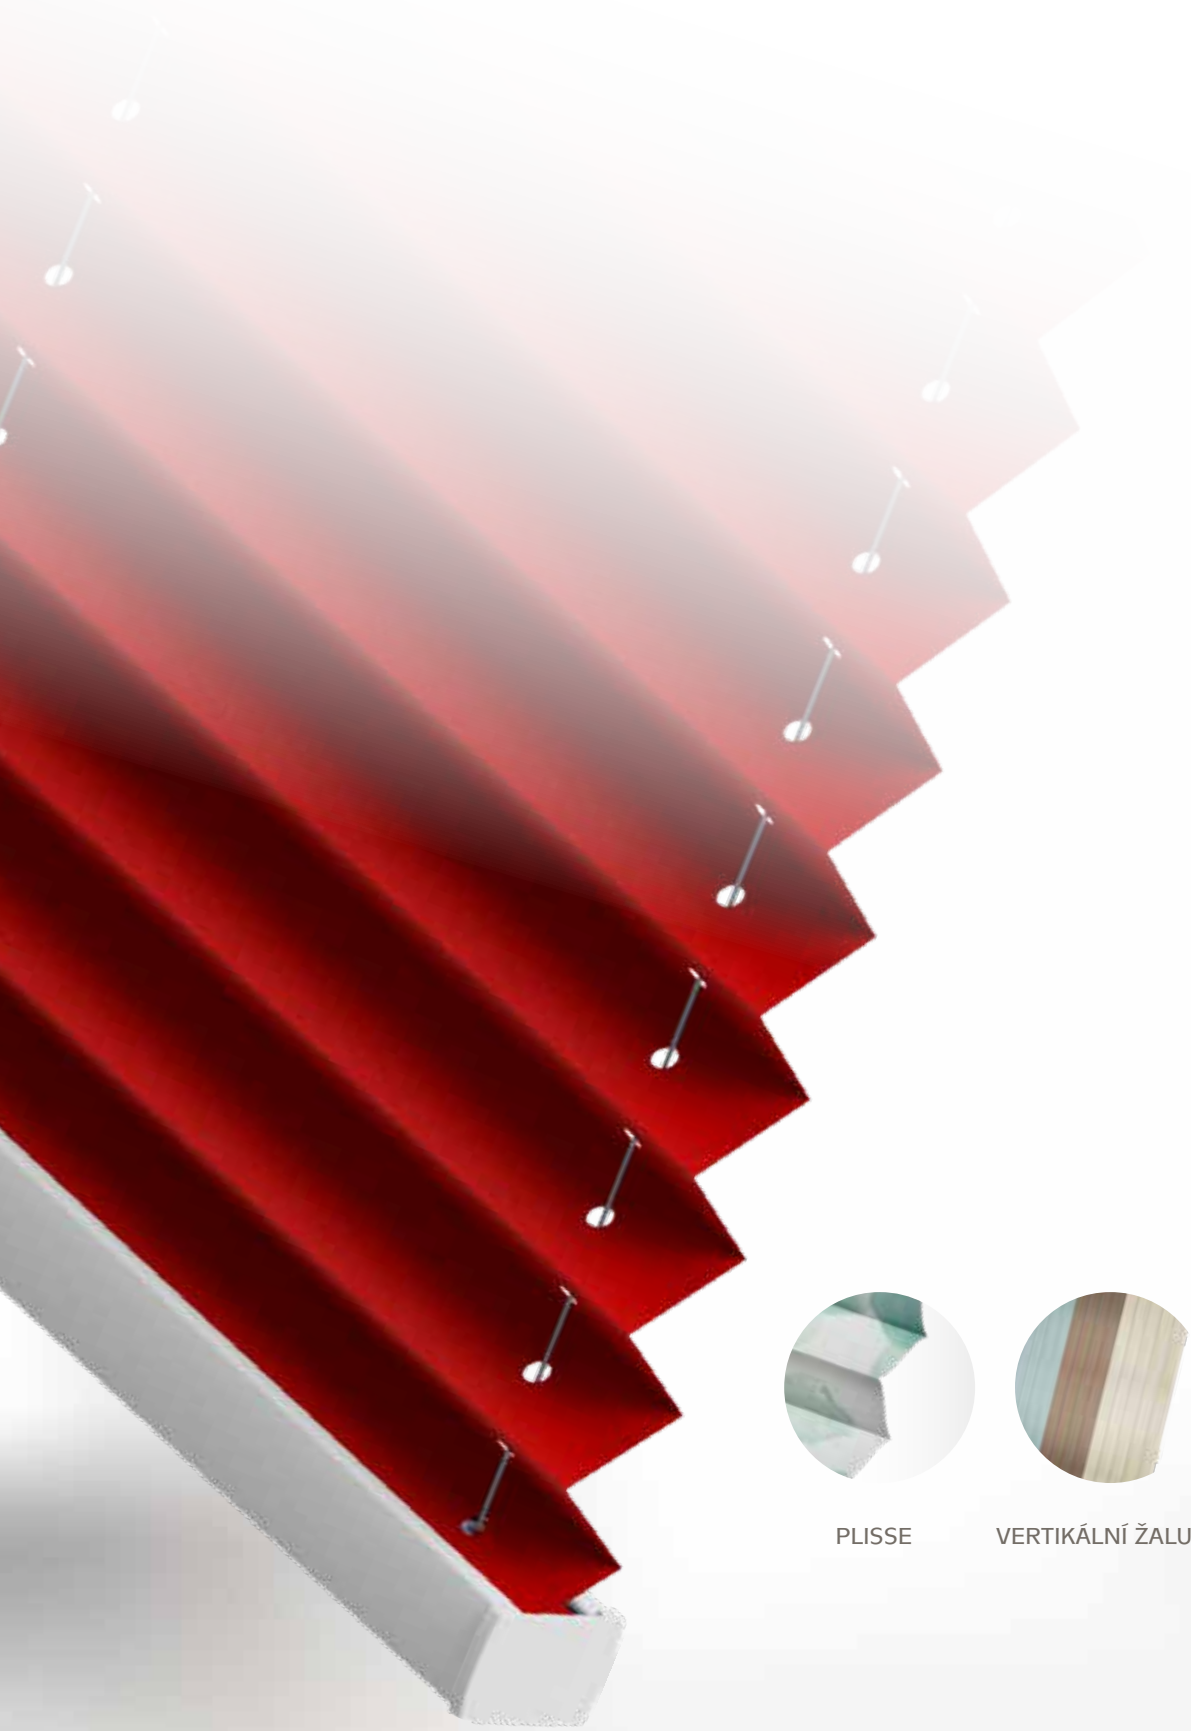

DESIGN V INTERIÉRU

PLISSE

VERTIKÁLNÍ ŽALUZIE

JAPONSKÉ STĚNY

... nádech intimity.

PLISSE VERTIKÁLNÍ ŽALUZIE JAPONSKÉ STĚNY

Bud'te netradiční a zvolte originální alternativu k interiérovým roletám a žaluziím. Skládané látkové žaluzie plisse, vertikální žaluzie nebo japonské stěny Váš interiér zútulní, doplní o moderní a elegantní prvek, ale také ochrání před ostrým světlem a nežádoucími pohledy.

Plisse umožňuje zastínit i velmi atypické provedení oken, používá se tam, kde nelze nainstalovat jiné typy stínění. Japonské stěny a vertikální žaluzie se aplikují tam, kde vzniká požadavek na zastíněních velké plochy nebo pro optické rozdělení velkých obytných prostor.